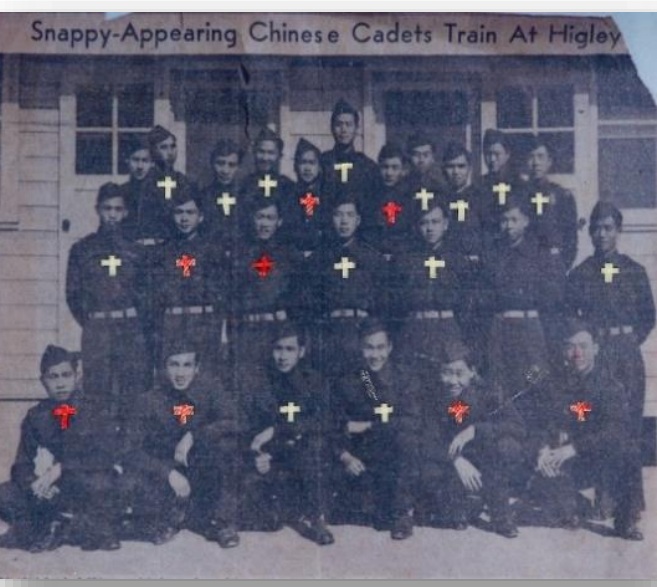

## 淚眼憶同袍

觀看以下影片，然後回答問題。

影片名稱：EP4 老兵陳炳靖：淚眼憶同袍

網址：<https://youtu.be/cx0H76zpGNU>

1. 觀看以下相片，然後橫線上填寫答案。

✚ 以白色十字架標示的人：

\_\_\_\_\_

✚ 以紅色十字架標示的人：

\_\_\_\_\_

2. 哪些事情展示陳炳靖與同袍深厚的感情？試舉出三項。

1. \_\_\_\_\_

2. \_\_\_\_\_

3. \_\_\_\_\_